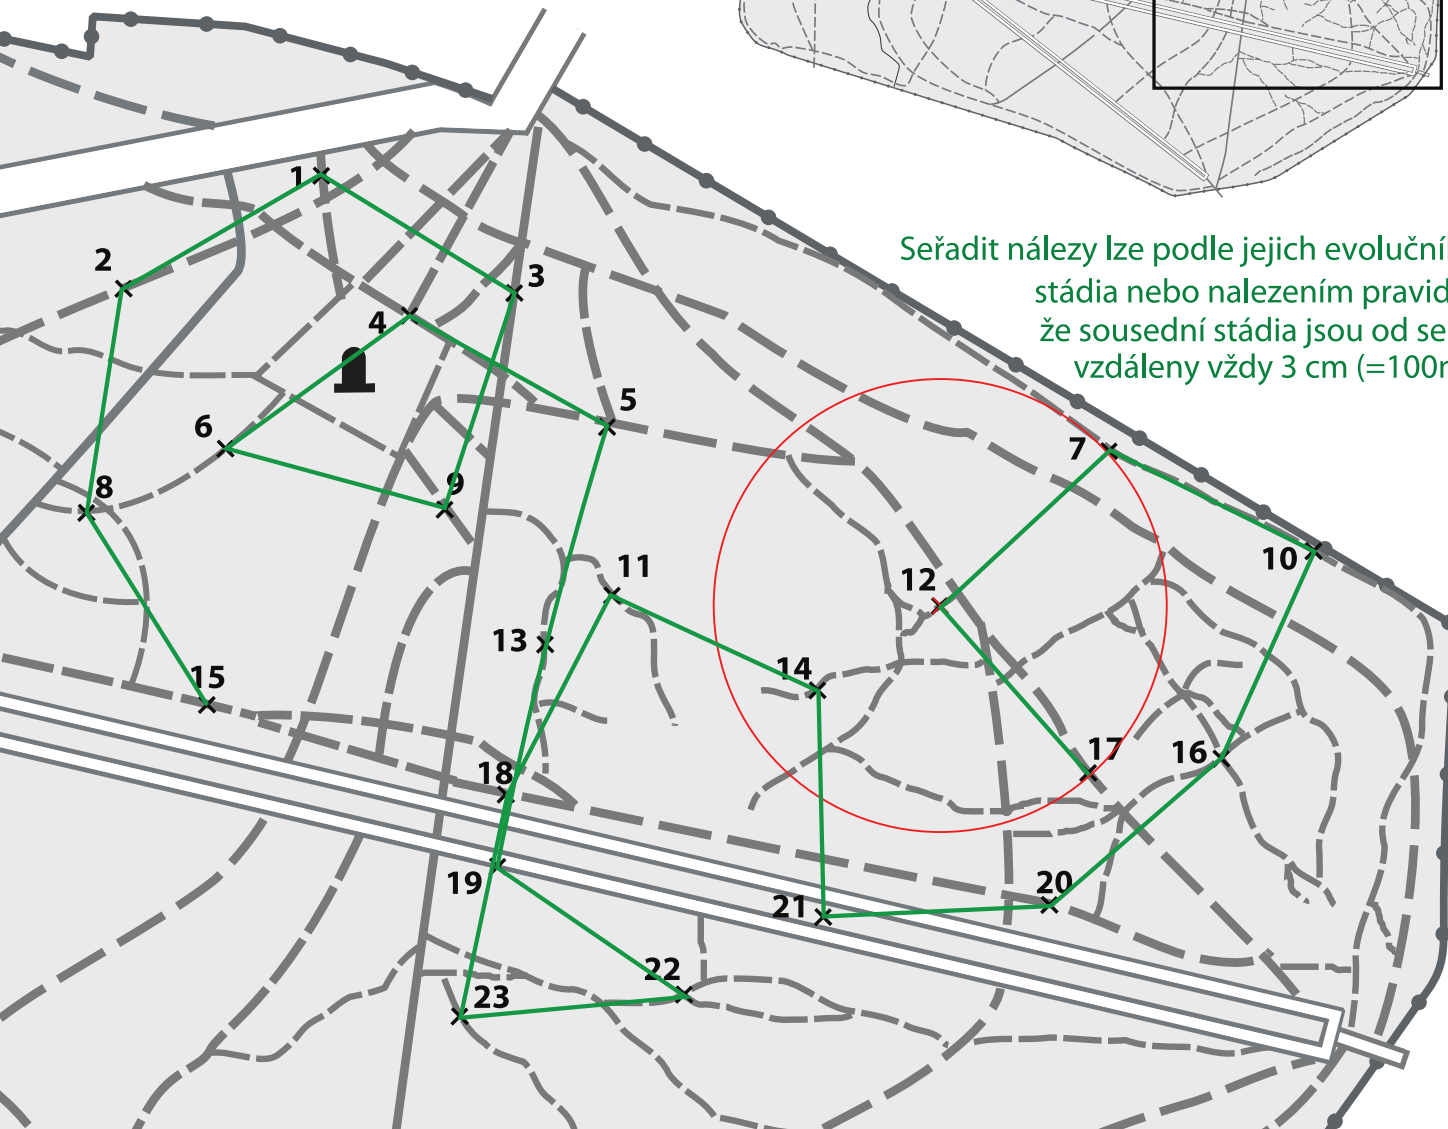

Vítejte na archeologickém nalezišti!

Seřadit nálezy lze podle jejich evolučního stádia nebo nalezením pravidla, že sousední stádia jsou od sebe vzdáleny vždy 3 cm (=100m).

Seznam nálezů:

17	SOBŘÍKOSMOLANKANEJMENŠÍ	1
12	BARTYHOVAŘASINKATEKOLAE	2
7	BUDVIČKOVALATKRAPOTORIS	3
10	KRABATIČKAVÝSTRAPALALOT	4
16	POROŘEŠETKOVAČIBÁTRAČÍK	5
20	PLÁCAEŠTREKOVÁTURATRACE	6
21	DLÍVAOVANORYMARVARKAKÓN	7
14	ANTRODONSKÝVAGANTRIČÍKA	8
11	TRYSKODRONTULASMARAEANTA	9
18	FAGANTOLÚVSKÉHOMOLANTAR	10
23	UTARNOŠKAESTIMOVAČINOPA	11
22	GRUTÍNODKOUKALISWALDSKÝ	12
19	MAŠKONTUČIKRÉSKOPOLOSTÝ	13
13	VELOČÍPARSKONHOSTODONKA	14
5	KOULIČKOPASTENOSKETOŘOS	15
4	OMNIOČKŘAPTUSYNKÁHERKOA	16
6	ITARUNKAČIVANINALÍSKANT	17
9	PLOSTOŘÍKANVČINOLÁPARMÝ	18
3	TERNODOLNÍKLÁČKATOŠNIDA	19
1	DRSNIBOČKASTIMENTUSTATÝ	20
2	CENTÍKOSPALINKAŘOUSKENA	21
8	VRATINOŽNICEKULADYŇOURA	22
15	JEDINTÁKMOUDRÝSTRÁNOVKA	23